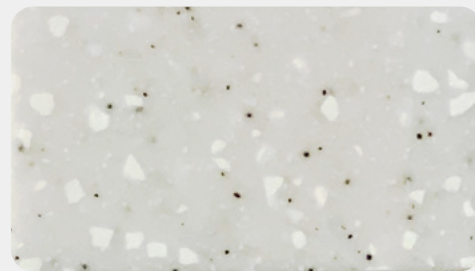

Meganight

※単位はmmです。

※厚みは9mm、奥行きは760mmです。

※黒系素材は表面に擦り傷や油じみが目立ちます。

ご理解された上でご使用ください。

PF01 プレーンファイン
2500L/3680L

PP02 プレーンパール
2500L/3680L

PC03 プレーンクリーム
2500L/3680L

PB06 プレーンブラック
3680L

SW01 サンドホワイトパウダー
2500L/3680L

SB02 サンドベージュスタッコ
2500L/3680L

SC05 サンドチョコレートブリック
2500L/3680L

SJ04 サンドジュートブラウン
2500L/3680L

SP03 サンドペッパーピクセル
2500L/3680L

SD06 サンドディープコスモ
2500L/3680L

GI01 グラニットアイスフロート
2500L/3680L